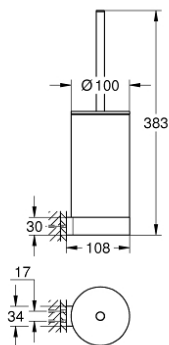

### DESCRIEREA PRODUSULUI

- Colour: brushed hard graphite
- material: sticlă / metal
- montare pe perete
- fixare de perete ascunsă
- finisaj GROHE Long-Life

## 41 076 AL0 SELECTION SET PERIE WC

**PIESE DE SCHIMB** , ianuarie 2019 – now

1: Cap de perie de rezervă (Spare part-nr. 40951AL0)

1.1: Cap perie de rezervă (Spare part-nr. 40791KS1)

2: Pahar de rezervă pentru perie (Spare part-nr. 40993000)